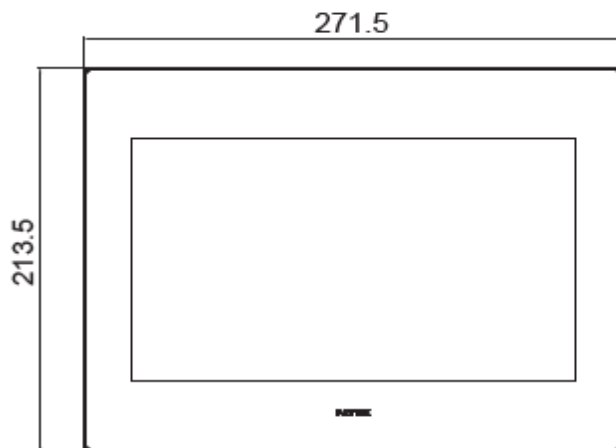

外型尺寸圖

P5102

側視圖

正視圖

背視圖

底視圖

開孔尺寸