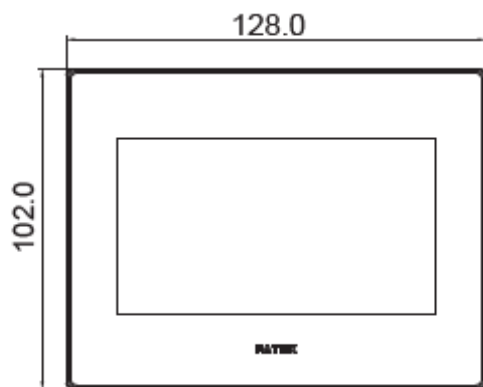

# 外型尺寸圖

## P5043

側視圖

正視圖

背視圖

底視圖

開孔尺寸