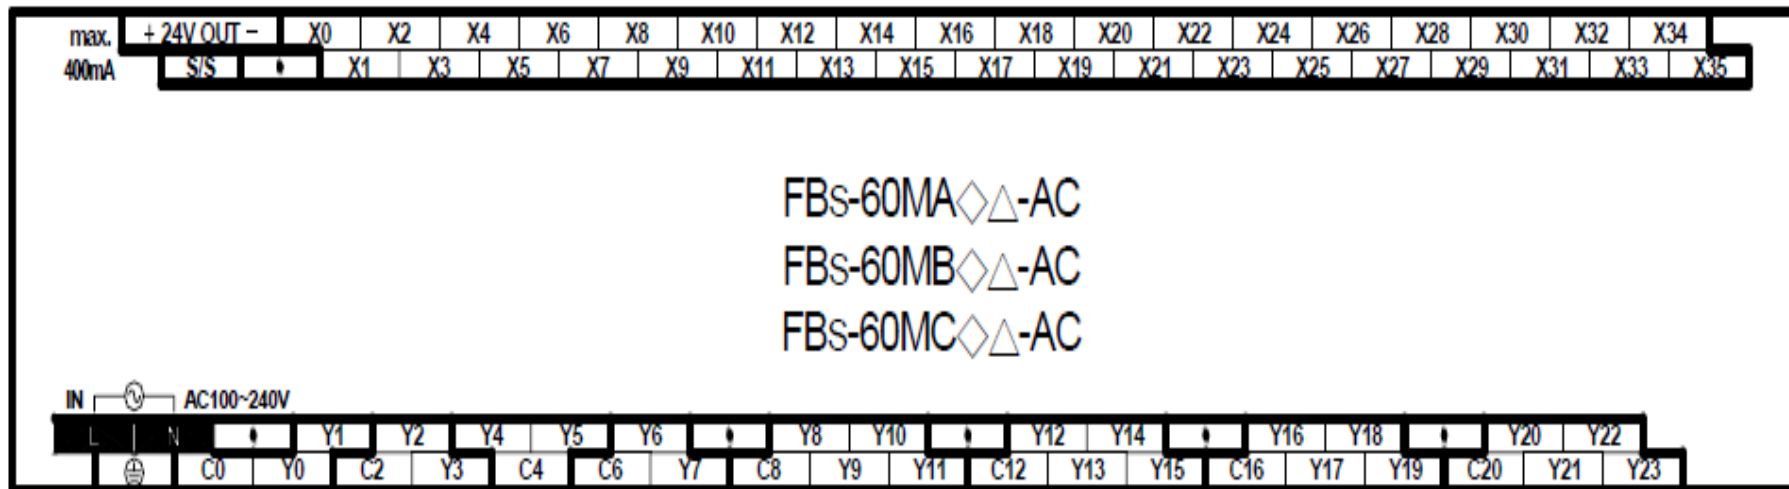

● 60 點數位 I / O 主機 (36 點 IN , 24 點 OUT)

AC
電源

DC
電源