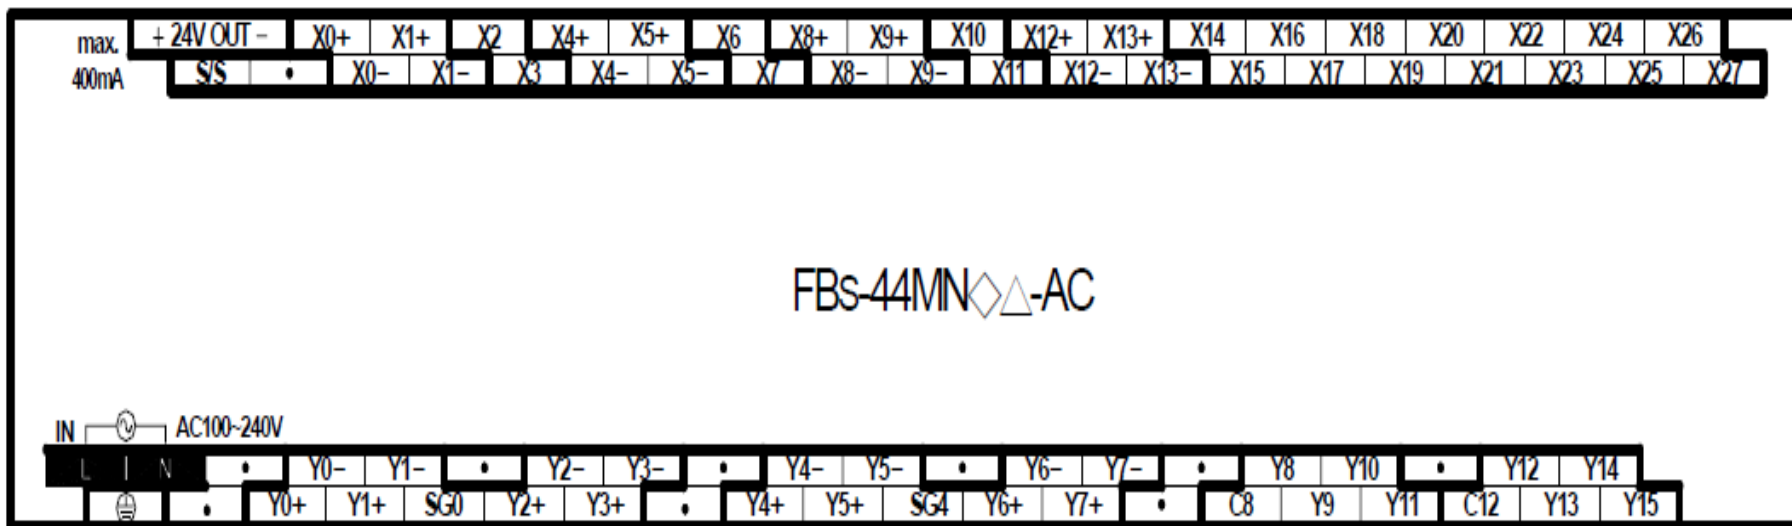

● 44 點數位 I / O 主機 ( 28 點 IN , 16 點 OUT )

AC  
電  
源

DC  
電  
源