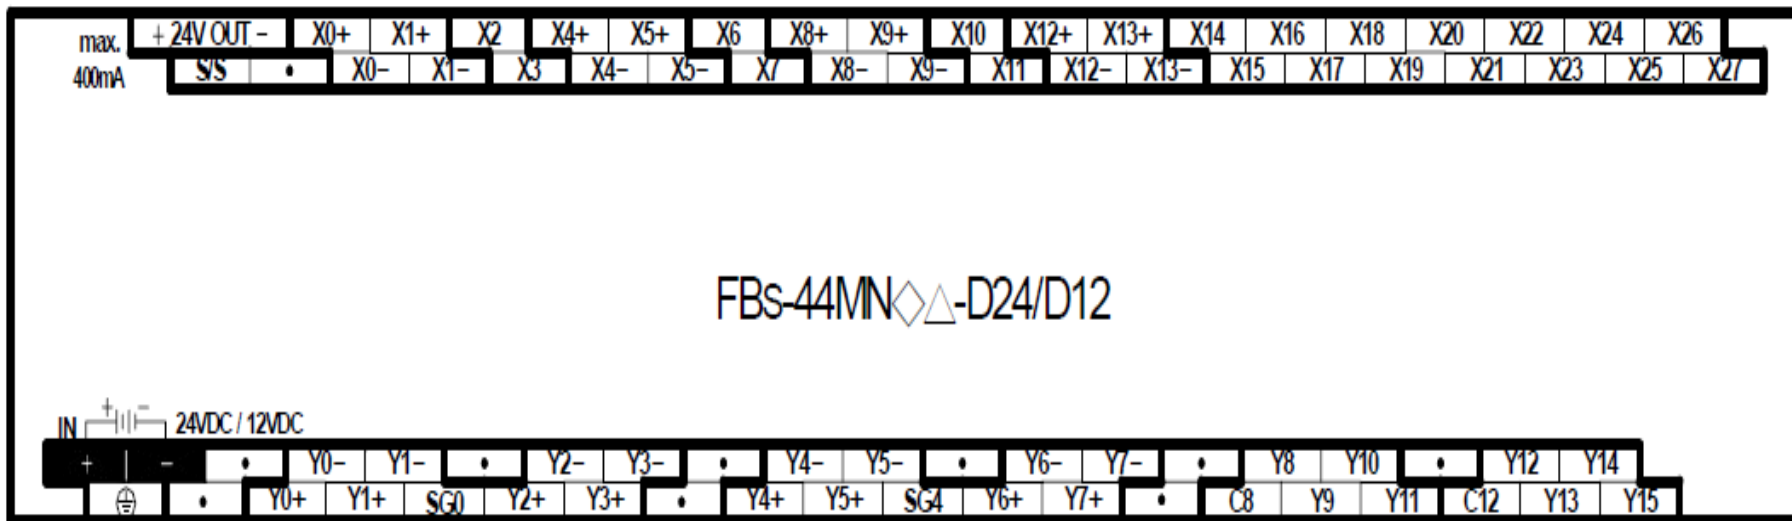

● 44 點數位 I / O 主機 ( 28 點 IN , 16 點 OUT )

AC  
電  
源

DC  
電  
源