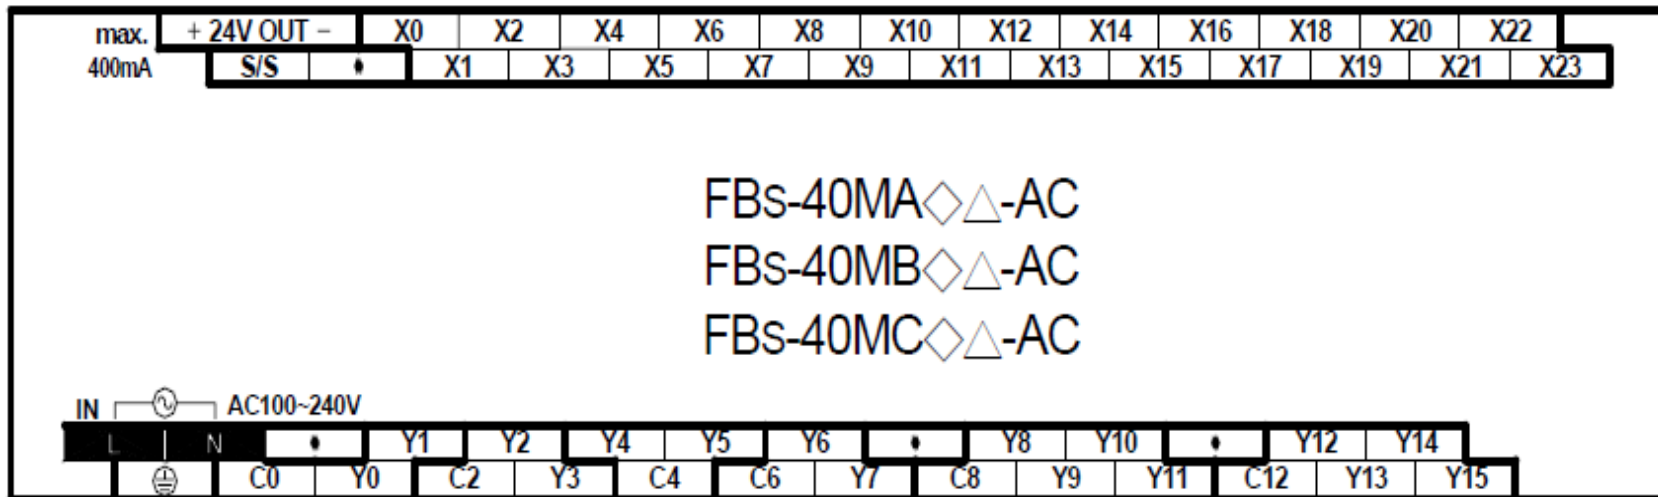

40 點數位 I / O 主機 (24 點 IN , 16 點 OUT)

AC
電源

DC
電源