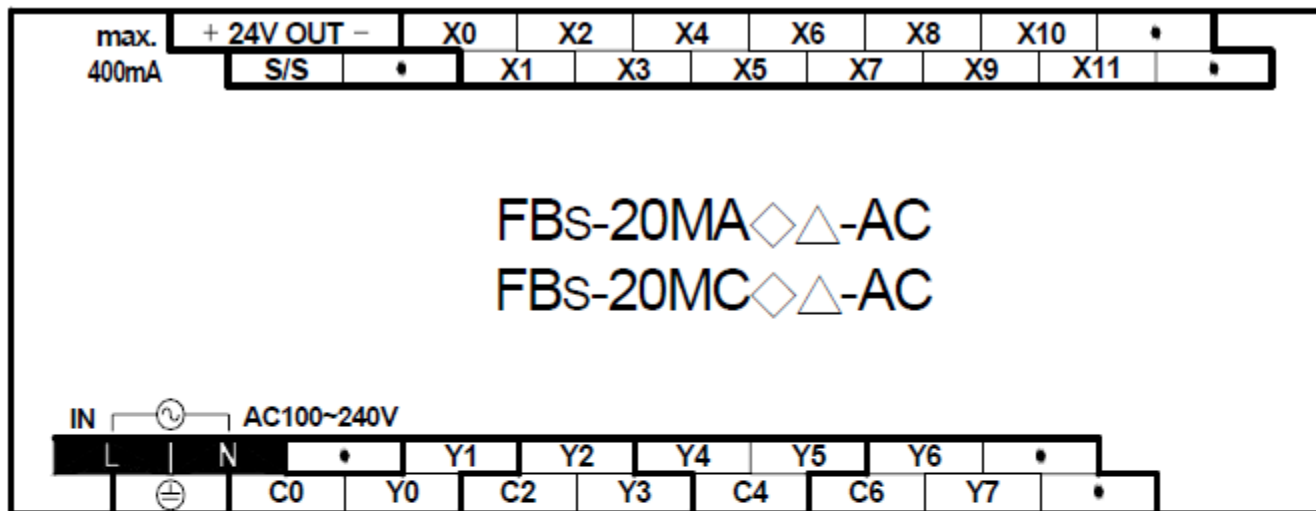

20 點數位 I / O 主機 (12 點 IN , 8 點 OUT)

AC
電源

DC
電源