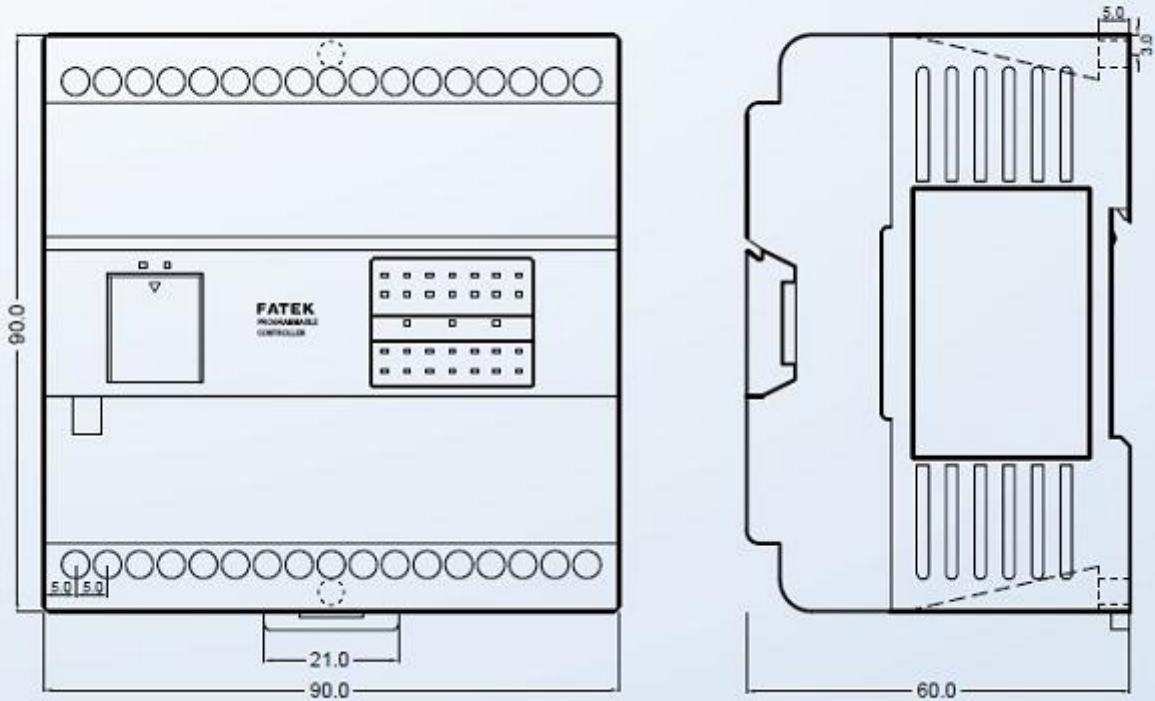

主題:

技術部: NO.00001

標準型 B1-20/24MR (MT)

惠麗普電氣股份有限公司